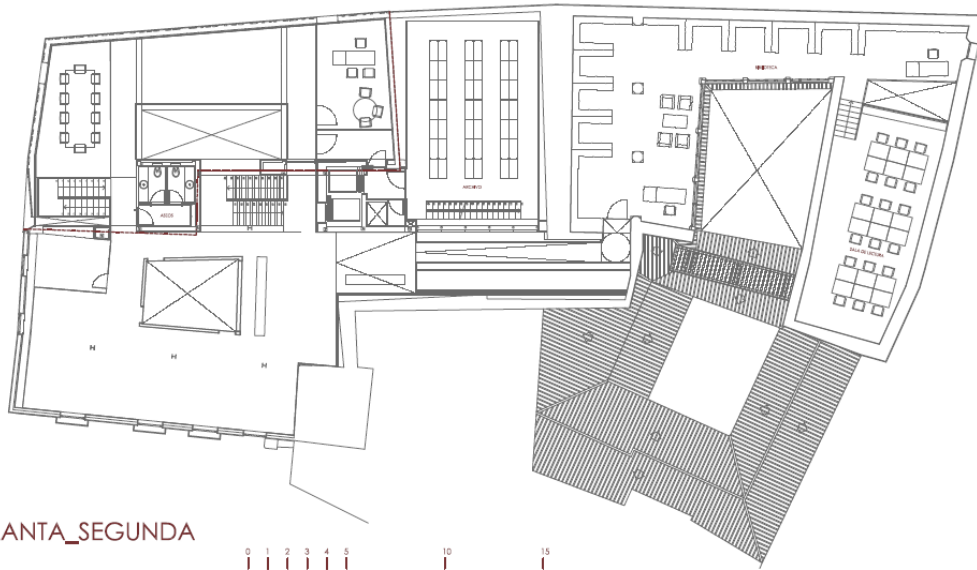

Sede Demarcación de Toledo COACM Santa Úrsula, 11 Toledo

Situación: c/ Santa Úrsula, 11 Toledo

Superficie total: 2.320,00 m²

SANTA ÚRSULA, 11

SEDE DEMARCIÓN DE TOLEDO DEL COACM

PLANTA_SEGUNDA

PLANTA_PRIMERA

PLANTA_BAJA