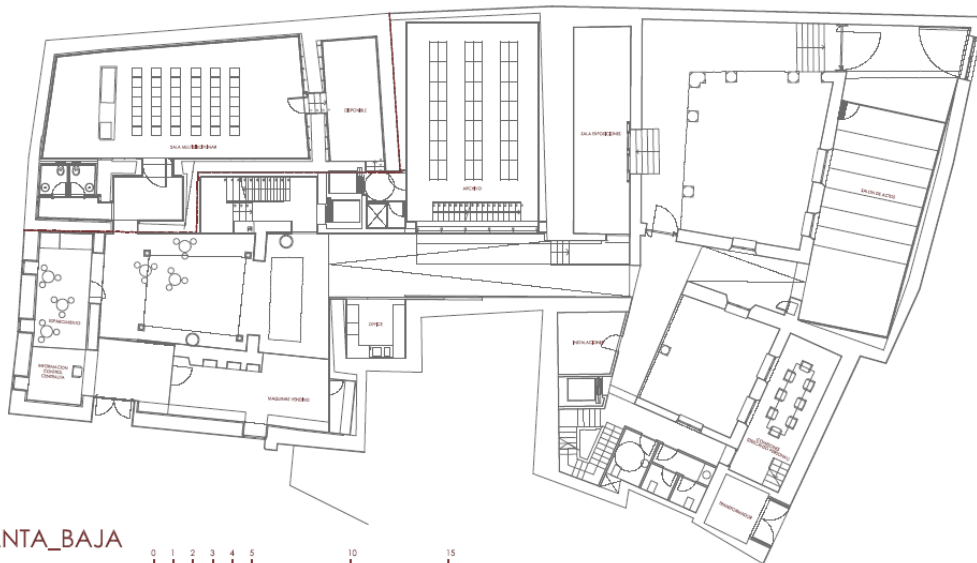

Sede Demarcación de Toledo COACM Santa Úrsula, 11 Toledo

Situación: c/ Santa Úrsula, 11 Toledo

Superficie total: 2.320,00 m²

SANTA ÚRSULA, 11

SEDE DEMARCIÓN DE TOLEDO DEL COACM

PLANTA_SEGUNDA

PLANTA_PRIMERA

PLANTA_BAJA