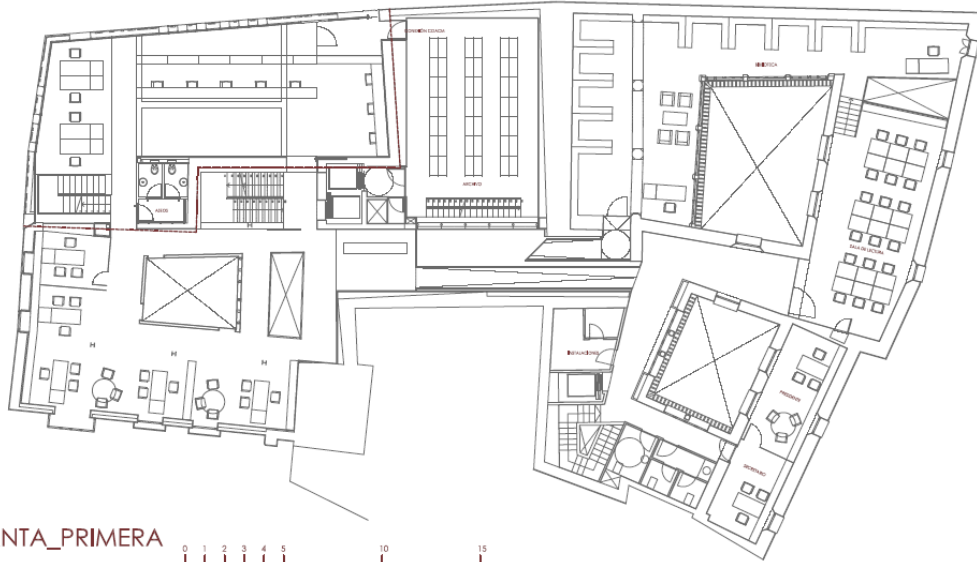

Sede Demarcación de Toledo COACM Santa Úrsula, 11 Toledo

Situación: c/ Santa Úrsula, 11 Toledo

Superficie total: 2.320,00 m²

SANTA ÚRSULA, 11

SEDE DEMARCIÓN DE TOLEDO DEL COACM

PLANTA_SEGUNDA

PLANTA_PRIMERA

PLANTA_BAJA